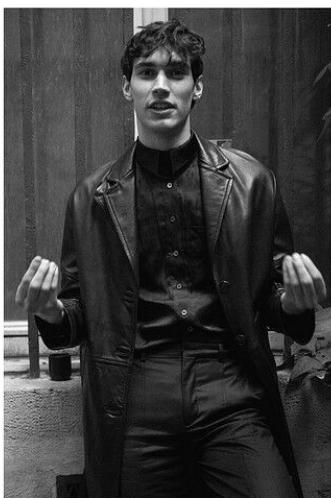

MARCO BOZZATO

height 191 cm · bust 98 cm · waist 76 cm · hips 97 cm

shoes size 45 · hair dark brown · eyes brown

00 WARDROBE

Ciabbotto
HOLUBAR,
pettorina **MANGO**
MAN, felpa
RRD - ROBERTO
RICCI DESIGNS,
pantaloni
STONE ISLAND
SHADOW
PROJECT,
sneakers
BIKKEMBERGS

180 / MARZO 2021

GGITALIA.IT

MGM
MODELS

MARCO BOZZATO

height 191 cm · bust 98 cm · waist 76 cm · hips 97 cm

shoes size 45 · hair dark brown · eyes brown

MARCO BOZZATO

height 191 cm · bust 98 cm · waist 76 cm · hips 97 cm

shoes size 45 · hair dark brown · eyes brown

MARCO BOZZATO

height 191 cm · bust 98 cm · waist 76 cm · hips 97 cm

shoes size 45 · hair dark brown · eyes brown